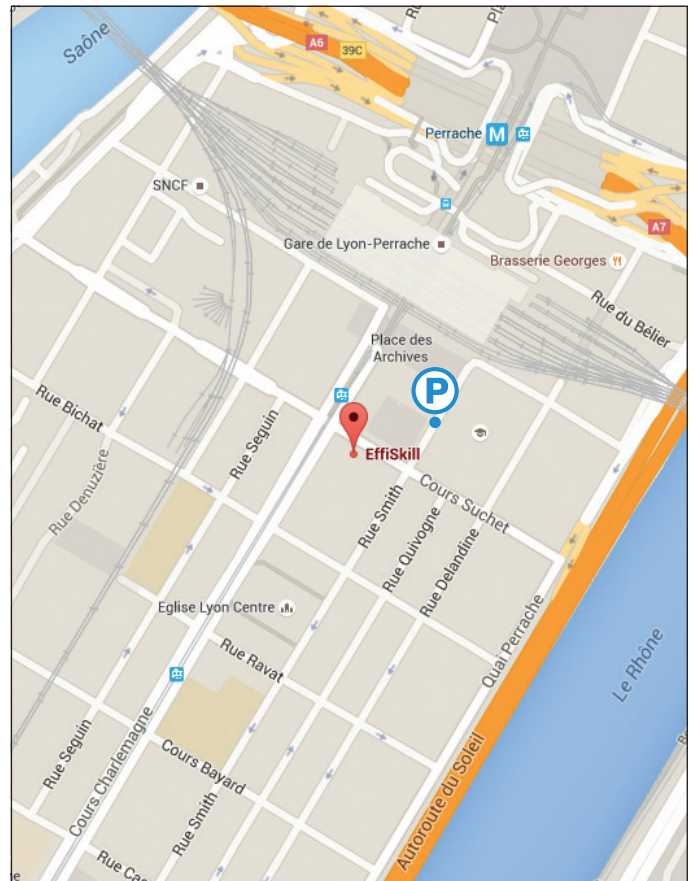

FORMATION PROFESSIONNELLE

Plan d'accès

Métro Ligne A - Station Perrache
(2 minutes à pied)

Tram T1 - Station Suchet
(15 minutes depuis la Gare Part-Dieu)

Gare SNCF TGV/TER Perrache
(2 minutes à pied)

Parking des Archives
(entrée rue Smith)