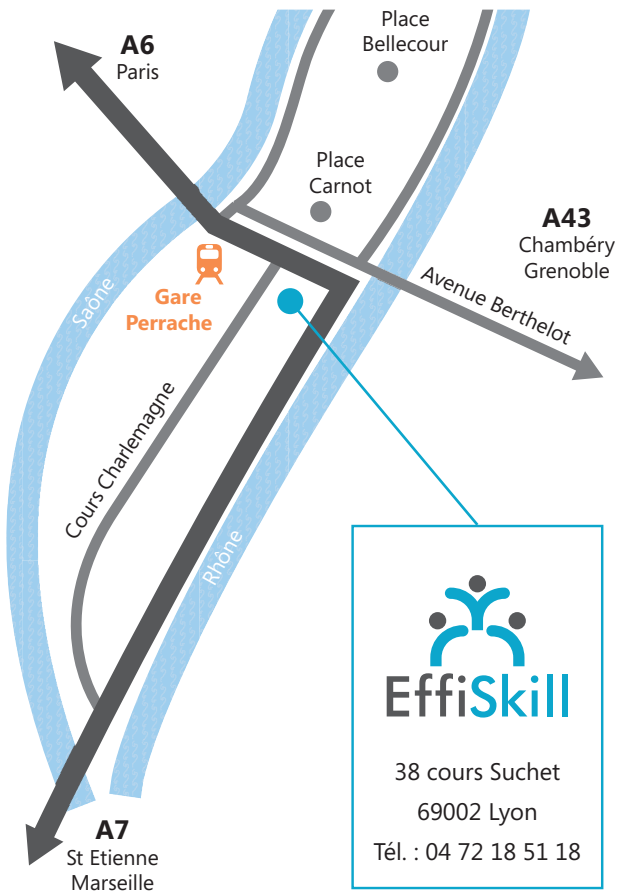

FORMATION PROFESSIONNELLE

Plan d'accès

Métro Ligne A - Station Perrache
(2 minutes à pied)

Tram T1 - Station Suchet
(15 minutes depuis la Gare Part-Dieu)

Gare SNCF TGV/TER Perrache
(2 minutes à pied)

Parking des Archives
(entrée rue Smith)